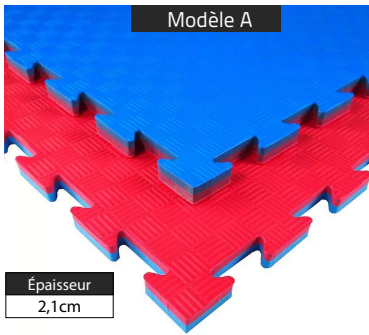

Référence : 013002 Le lot de 3 Prix T.T.C : 6,90€

LOT DE BALLES OUTDOOR

S SPORTi

à partir de TTC 6,90€

Lot de balles de diamètre 74mm avec 40 trous conçues pour utilisation en extérieur. Vendu avec le filet mesh de transport. Matière : PE. Coloris : Jaune Fluo.

Référence : 013003 Le lot de 3 Prix T.T.C : 6,90€
Référence : 013018 Le lot de 24 Prix T.T.C : 47,90€

• TAPIS PUZZLE

Épaisseur
2,1cm

à partir de TTC
242,90€

Épaisseur
4 cm

à partir de TTC
202,40€

Ces tapis en mousse EVA sont conçus pour un usage intensif en collectivités pour vos gymnases, dojos et salles de sports de combat. Ces tapis réversibles emboîtables de 1m x 1m sont idéals pour la pratique des sports de combat. Ils servent à créer une surface d'entraînement amortissante et antidérapante, idéale pour protéger les pratiquants lors de chutes, de projections ou d'entraînements au sol.