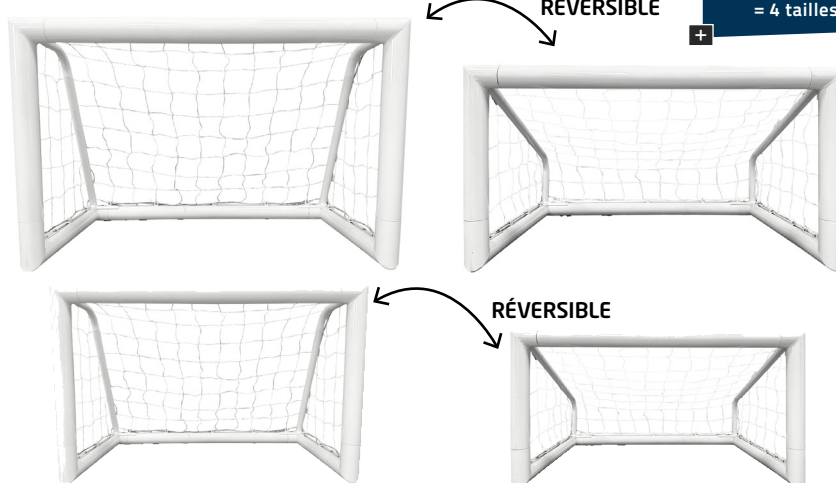

SPORTI
FRANCE

Catalogue
NOUVEAUTÉS

2026
2027

MINI BUT PLIABLE ALUMINIUM ÉLITE

- + Disponible en 2 dimensions
- + Pliable en quelques secondes

2026 NOUVEAU nouveaux coloris nouvelle taille 120cm

Le but 120 cm		Le but 155 cm	
L.	H.	L.	H.
P.	P.	P.	P.
L. 120 cm	H. 80 cm	L. 155 cm	H. 95 cm
P. 60 cm		P. 75 cm	

Tube	But 120cm	But 155cm	à partir de TTC
Ø 5,0 cm	POIDS 7,5 kg	POIDS 8,1 kg	224,90€

Se monte en 15 secondes et 3 mouvements. D'un très faible encombrement, très robuste et léger. Livré avec filet alvéolé très résistant et de haute visibilité. Filet livré monté. Transport facile. Utilisation en intérieur et extérieur. Disponible en 2 dimensions et 3 coloris : bleu, jaune fluo et orange fluo.

• MINI BUT ALUMINIUM FIXE RÉVERSIBLE

2 buts = 4 tailles !

Le but 150 cm	
L.	H.
P.	P.
L. 150 cm	H. 100 cm
P. 70 cm	

Le but 120 cm	
L.	H.
P.	P.
L. 120 cm	H. 80 cm
P. 60 cm	

Le but 150 cm	
L.	H.
P.	P.
L. 150 cm	H. 70 cm
P. 100 cm	

PLANCHE À REBONDS PLIABLE

POIDS	LARGEUR	LONGUEUR	HAUTEUR	TTC
11,8 kg	40 cm	100 cm	40 cm	139,90€

Idéal pour répéter et perfectionner les gestes techniques. Facilite les exercices de passes au sol et assure une excellente stabilité grâce à ses renforts latéraux. Se plie facilement et se transporte aisément grâce à sa poignée. Utilisable dans les deux positions : à plat ou en inclinaison pour travailler la volée.