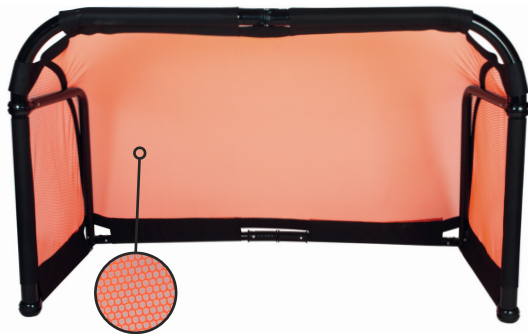

SPORTI
FRANCE

Catalogue
NOUVEAUTÉS

2026
2027

MINI BUT PLIABLE ALUMINIUM ÉLITE

- + Disponible en 2 dimensions
- + Pliable en quelques secondes

2026 NOUVEAU nouveaux coloris nouvelle taille 120cm

Le but 120 cm		Le but 155 cm	
L.	H.	L.	H.
P.	P.	P.	P.
L. 120 cm	H. 80 cm	L. 155 cm	H. 95 cm
P. 60 cm		P. 75 cm	

Tube	But 120cm	But 155cm	à partir de TTC
Ø 5,0 cm	POIDS 7,5 kg	POIDS 8,1 kg	224,90€

Se monte en 15 secondes et 3 mouvements. D'un très faible encombrement, très robuste et léger. Livré avec filet alvéolé très résistant et de haute visibilité. Filet livré monté. Transport facile. Utilisation en intérieur et extérieur. Disponible en 2 dimensions et 3 coloris : bleu, jaune fluo et orange fluo.

PLANCHE À REBONDS PLIABLE

POIDS	LARGEUR	LONGUEUR	HAUTEUR	TTC
11,8 kg	40 cm	100 cm	40 cm	139,90€

Idéal pour répéter et perfectionner les gestes techniques. Facilite les exercices de passes au sol et assure une excellente stabilité grâce à ses renforts latéraux. Se plie facilement et se transporte aisément grâce à sa poignée. Utilisable dans les deux positions : à plat ou en inclinaison pour travailler la volée.