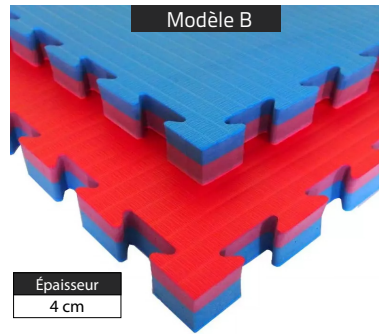

Référence : 013003 Le lot de 3 Prix T.T.C : 6,90€
Référence : 013018 Le lot de 24 Prix T.T.C : 47,90€

• TAPIS PUZZLE

Épaisseur
2,1cm

à partir de TTC
242,90€

Épaisseur
4 cm

à partir de TTC
202,40€

Ces tapis en mousse EVA sont conçus pour un usage intensif en collectivités pour vos gymnases, dojos et salles de sports de combat. Ces tapis réversibles emboîtables de 1m x 1m sont idéals pour la pratique des sports de combat. Ils servent à créer une surface d'entraînement amortissante et antidérapante, idéale pour protéger les pratiquants lors de chutes, de projections ou d'entraînements au sol.